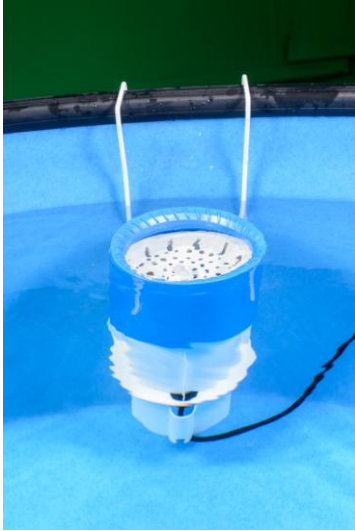

49,00€

Sicherheitsverschlussriemen zum Verschließen der Abdeckung vor unerlaubter Nutzung und zum Schutz für kleine Kinder. Die Enden des Riemens werden fest am Rand des Beckens montiert und für das in Gebrauch befindliche Badefass und die Abdeckung auf die richtige Länge zugeschnitten. Am anderen Ende befindet sich ein Schloss, womit der Riemen mit dem mitgelieferten Schlüssel verschlossen werden kann.

Mischpaddel zum Verteilen der Wärme im Badefass

29,00€

Original

Badefass- Skimmer -Filter zum Einhängen am Rand

219,00€

**Chlorfreie Desinfektion für das Badefass „BIOCOOL“
in der Dosierflasche 500ml oder im 5Liter Kanister**