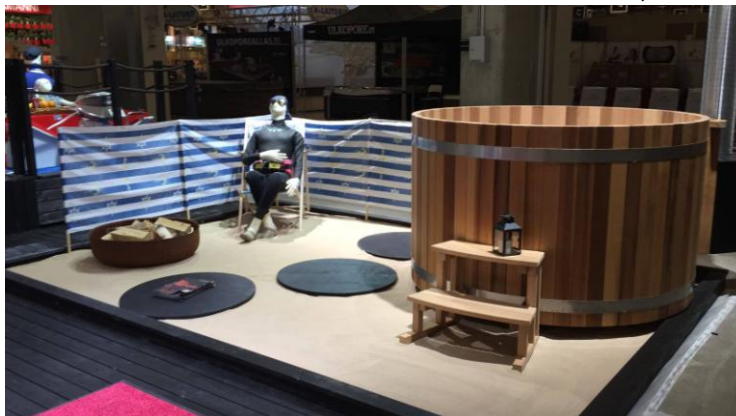

Modell TUBE – mit 40kw rundem Außenofen

Modell	Volumen/Liter	Personen	Gewicht /kg	Durchmesser/cm	Verkaufspreis / €
TW 1900TUBE	1860	5-6	208	170	3.429,00€
TW 2600TUBE	2600	8-10	245	200	3.869,00€

NEU !!! „Woody EXCLUSIV“

M - aus RED CEDAR mit CUBE Außenofen	+ 1.190,00€
M – aus RED CEDAR mit TUBE Außenofen	+ 400,00€
L – 2meter RC mit TUBE Außenofen	+ 1.400,00€

NEU in 2020 MODELL TINY für 2 Personen aus Thermowood oder Red Cedar inkl. AUSSENOFEN MICU 19kw

Das aus Thermowood oder Red Cedar gefertigte Original Woody Tiny bereichert Ihre Bademomente mit einer authentischen Atmosphäre, wie sie nur echtes Holz zu kreieren vermag, und das bei kompakteren Abmessungen. Woody Tiny ist das kleinste aus Massivholz gefertigte Badefass unseres Sortiments und findet seinen Platz sowohl in kleinen Vorgärten als auch auf der Terrasse. Durch seine Größe ist Woody Tiny perfekt für Paare. Das Badefass ist die ideale Wahl, wenn Sie gerne Ihren Wasserverbrauch möglichst gering halten möchten.